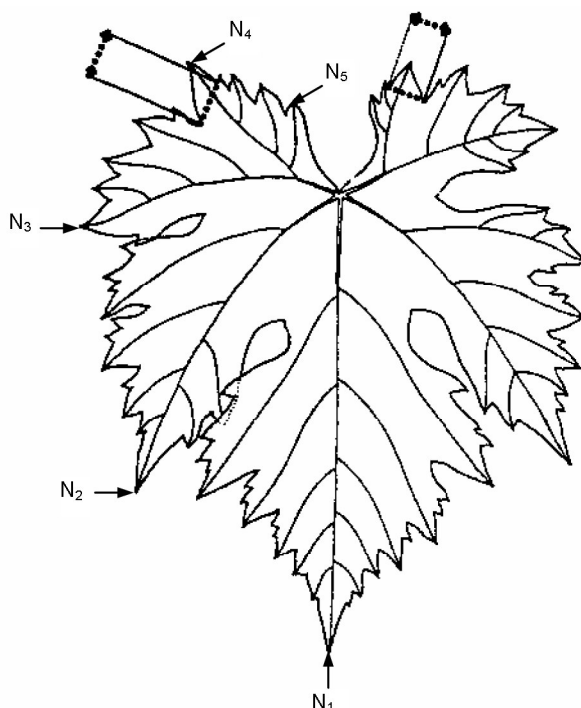

<b>Carattere:</b>	Foglia adulta: larghezza del dente di N <sub>4</sub>	<b>Code N°</b> OIV 615
<b>Caractère:</b>	Feuille adulte: largeur de la dent de N <sub>4</sub>	
<b>Merkmal:</b>	Ausgewachsenes Blatt: Breite des Zahnes von N <sub>4</sub>	
<b>Characteristic:</b>	Mature leaf: width of tooth of N <sub>4</sub>	
<b>Carácter:</b>	Hoja adulta: anchura del diente de N <sub>4</sub>	

**Livelli di espressione / Notation / Bonitierung / Notes / Notación:**

1	3	5	7	9
molto stretto	stretto	medio	largo	molto largo
très étroite	étroite	moyenne	large	très large
sehr schmal	schmal	mittel	breit	sehr breit
very narrow	narrow	medium	wide	very wide
muy estrecho	estrecho	medio	largo	muy largo
fino a circa 6 mm	circa 10 mm	circa 14 mm	circa 18 mm	circa 22 mm e oltre
jusqu'à environ 6 mm	environ 10 mm	environ 14 mm	environ 18 mm	environ 22 mm et plus
bis etwa 6 mm	etwa 10 mm	etwa 14 mm	etwa 18 mm	etwa 22 mm und mehr
up to about 6 mm	about 10 mm	about 14 mm	about 18 mm	about 22 mm and more
hasta unos 6 mm	unos 10 mm	unos 14 mm	unos 18 mm	unos 22 mm y más

- I:** Misura su almeno 10 foglie adulte del terzo mediano di parecchi germogli sui due lati della foglia: larghezza del dente di N<sub>4</sub>.
- F:** A mesurer sur au moins 10 feuilles adultes du tiers médian de plusieurs rameaux sur les deux côtés de la feuille: largeur de la dent de N<sub>4</sub>.
- D:** Messung an mindestens 10 ausgewachsenen Blättern vom mittleren Drittel mehrerer Triebe an beiden Blatthälften: Zahnbreite von N<sub>4</sub>.
- E:** To be measured on at least 10 mature leaves from the middle third of several shoots on both halves of the leaf: width of tooth of N<sub>4</sub>.
- S:** A medir sobre al menos 10 hojas adultas del tercio medio de varios pámpanos en ambos lados de la hoja: anchura del diente de N<sub>4</sub>.